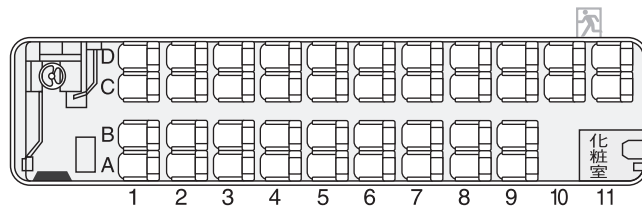

くだり 名古屋 → 富山・金沢
北陸ドリーム名古屋号

便名	1号	便名
運行会社	東海	運行会社
行き先	富山/金沢	行き先
名古屋駅(新幹線口)	22:40	Nagoya Sta.(Shinkansen Side)
富山駅前(南口)	4:00	Toyama Sta.(South Gate)
高岡高速バスターミナル	4:37	Takaoka Highway Bus Terminal
金沢駅(金沢港口)	5:15	Kanazawa Sta.(Kanazawa Port Gate)

のぼり 金沢・富山 → 名古屋
北陸ドリーム名古屋号

便名	2号	便名
運行会社	西日本	運行会社
行き先	名古屋	行き先
金沢駅(金沢港口)	22:20	Kanazawa Sta.(Kanazawa Port Gate)
高岡高速バスターミナル	22:59	Takaoka Highway Bus Terminal
富山駅前(南口)	23:34	Toyama Sta.(South Gate)
名古屋駅(新幹線口)	5:20	Nagoya Sta.(Shinkansen Side)

【運行会社】東海:JR東海バス 西日本:西日本JRバス ※運行会社は予告なく変更となる場合があります。

運賃表 (おとな/お一人様 単位:円)

区間	早売5	早売1	学生割引	片道普通
全区間	4,280~5,300	4,480~5,600	4,180~5,300	4,990~5,810

※使用車両は予告なく変更となる場合があります。
※一部は「女性席」となります。

会員限定割引(お気に入り路線サービス【利用回数】)

◆利用条件

高速バスネットで会員登録後【金沢/富山⇄名古屋線】を、お気に入り路線登録してください。高速バスネットで予約後、高速バスネットでWEB決済、コンビニ決済、窓口購入、自動券売機で購入を行った場合に、1名様あたり片道1回につき1ポイントが付与されます。

◆ポイントの付与時期及び、有効期間

ポイントは乗車日の翌日に付与されます。有効期間は乗車日の翌日から6ヶ月後の月末です。

◆注意事項

複数人数分の乗車券をまとめて購入する場合、利用額が最も高額となる1名に対してのみ割引となります。身体障がい者割引及び療育割引を適用した乗車券の購入には適用されません。利用回数割引により購入した乗車券の乗車変更を行う場合は、変更を行う時点の累積ポイントに応じた割引が適用されますのでご注意ください。購入日から変更日までの間に累積利用回数の一部が失効又は新たに加算された場合は、変更時の割引率が変更前と比べて減少又は増加しますので、差額の収受・返金が発生します。バス車内でご購入の際は、ポイントによる割引が適用されません。

◆ポイントの使用

貯まったポイント数に応じて運賃が割引となります。
※10円未満の端数は四捨五入。

累積ポイント数(小数点以下切り捨て)に応じて、下表の割引が適用されます。

	初回 0pt	2回目 1pt	3回目 2pt	4回目 3pt	5回目 4pt	6回目 5pt	7回目 6pt	8回目 7pt	9回目以降 8pt以降
適用割引率	2%	3%	4%	5%	6%	7%	8%	9%	以降10%

予約・購入のご案内

- 【電話予約】
  - ・JR東海バス名古屋旅行センター 0570-048939 (10:00~18:30)
  - ・西日本JRバス電話予約センター 0570-00-2424 (10:00~19:00)
- 【高速バスネットでの購入】
  - ・乗車バス停出発時刻まで予約・購入ができます。
- 【窓口での購入】
  - ・JRバス窓口、主な旅行会社で購入ができます。
- 【コンビニエンスストアでの直接購入】
  - ・ローソンの店頭端末で始発バス停出発1時間前まで購入ができます。

高速バスネット(インターネット)上でクレジットカードWEB決済をすると

2%割引
※会員登録が必要です。

【予約・購入】乗車バス停出発時刻まで受付

高速バスネット

高速バスネット 検索

※ご利用可能時間:午前5:00~翌1:00

ご案内

- ・ご乗車日より運賃が異なります。詳しくは高速バスネット(WEBサイト)の空席照会でご確認いただくか、JR東海バス名古屋旅行センターまでお問い合わせください。
- ・早売は販売数に限りがあり、乗車変更はできません。また、設定の無い日、便がある場合があります。
- ・早売には、こどもの運賃はございません。・こどもの運賃は片道普通運賃の半額です。(10円未満は切り上げ)
- ・富山駅前~金沢駅間のみのご利用はできません。・記載のバスは高速乗合バス(路線バス)です。
- ・記載の情報は2023年12月1日改正の情報です。時刻・運賃は変更となる場合があります。