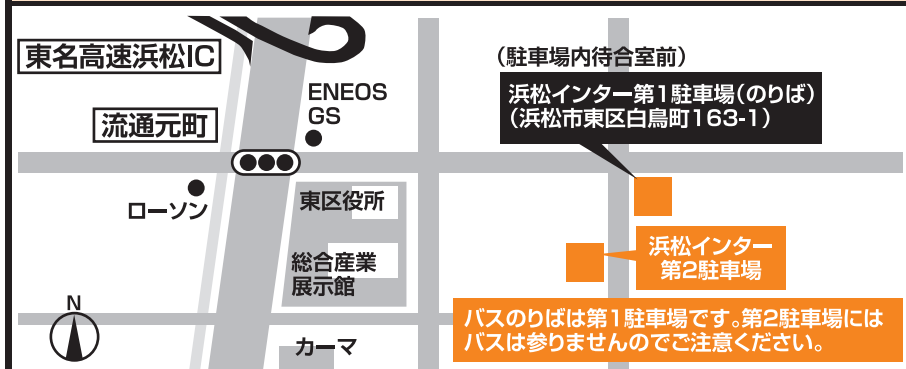

高速バスネット(インターネット)上で  
 クレジットカードWEB決済をすると **2%割引**  
※会員登録が必要です。

**【予約・購入】** 始発バス停出発時刻の  
 1時間前まで受付

**高速バスネット**  
 高速バスネット 検索

※ご利用可能時間:午前5:00～翌1:00

**浜松インター駐車場** **事前予約制**

駐車場事前予約制 1利用(最長10日間)無料 ※バンピツアーの駐車場とは異なりますのでご注意ください。

バスのりばは第1駐車場です。第2駐車場には  
 バスは参りませんのでご注意ください。

・ご希望のお客様は、駐車場利用前日までにコールセンター(053-455-2255)※平日7:30～19:00/土日祝8:00～19:00にお電話をお願いいたします。・浜松インター駐車場のご利用は無料です(最長10日間)。・2名につき1台(1名は1台、3名は2台)までとさせていただきます。・台数に限りがございますので、ご希望のお客様はお早めにご予約ください。浜松インター駐車場は、渋谷・新宿ライナー浜松号をご利用のお客様専用となります。※無断駐車はご遠慮ください。