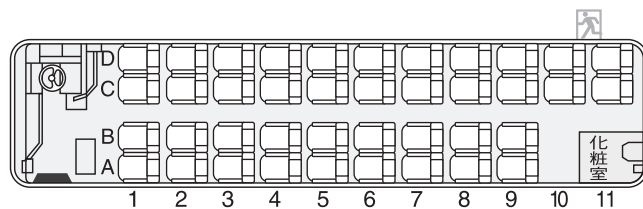

くだり 名古屋 → 富山・金沢
☾北陸ドリーム名古屋号

便名	1号	便名
運行会社	東海	運行会社
行き先	富山/金沢	行き先
名古屋駅(新幹線口)	23:30	Nagoya Sta.(Shinkansen Side)
富山駅前(南口)	4:50	Toyama-ekimae(South Gate)
高岡高速バスターミナル	5:27	Takaoka Highway Bus Terminal
金沢駅(金沢港口)	6:05	Kanazawa Sta. (Kanazawa Port Gate)

のぼり 金沢・富山 → 名古屋
☾北陸ドリーム名古屋号

便名	2号	便名
運行会社	西日本	運行会社
行き先	名古屋	行き先
金沢駅(兼六園口)	22:20	Kanazawa Sta. (Kenrokuen Gate)
高岡高速バスターミナル	22:59	Takaoka Highway Bus Terminal
富山駅前(南口)	23:34	Toyama-ekimae(South Gate)
名古屋駅(新幹線口)	5:20	Nagoya Sta.(Shinkansen Side)

【運行会社】東海:JR東海バス 西日本:西日本JRバス ※運行会社は予告なく変更となる場合があります。

運賃表 (おとな/お一人様 単位:円)

区間	早売5	早売1	学生割引	片道普通
全区間	4,280~5,300	4,480~5,600	4,180~5,300	4,990~5,810

※使用車両は予告なく変更となる場合があります。
※一部は「女性席」となります。

会員限定割引(お気に入り路線サービス【利用回数】)

◆利用条件

高速バスネットで会員登録後【金沢/富山⇄名古屋線】を、お気に入り路線登録してください。高速バスネットで予約後、高速バスネットでクレジットカードWEB決済、コンビニ決済、窓口購入、自動券売機で購入を行った場合に、1名様あたり片道1回につき1ポイントが付与されます。

◆ポイントの使用

貯まったポイント数に応じて運賃が割引となります。
※10円未満の端数は四捨五入。

◆ポイントの付与時期及び、有効期間

ポイントは乗車日の翌日に付与されます。有効期間は乗車日の翌日から6ヶ月後の月末です。

◆注意事項

複数人数分の乗車券をまとめて購入する場合、利用額が最も高額となる1名に対してのみ割引となります。身体障がい者割引及び療育割引を適用した乗車券の購入には適用されません。利用回数割引により購入した乗車券の乗車変更を行う場合は、変更を行う時点の累積ポイントに応じた割引が適用されますのでご注意ください。購入日から変更日までの間に累積利用回数の一部が失効又は新たに加算された場合は、変更時の割引率が変更前と比べて減少又は増加しますので、差額の収受・返金が発生します。バス車内でご購入の際は、ポイントによる割引が適用されません。

累積ポイント数(小数点以下切り捨て)に応じて、下表の割引が適用されます。

	初回 0pt	2回目 1pt	3回目 2pt	4回目 3pt	5回目 4pt	6回目 5pt	7回目 6pt	8回目 7pt	9回目以降 8pt以降
適用割引率	2%	3%	4%	5%	6%	7%	8%	9%	以降10%

予約・購入のご案内

- 【電話予約】
  - ・JR東海バス名古屋旅行センター 0570-048939 (10:00~18:30)
  - ・西日本JRバス電話予約センター 0570-00-2424 (10:00~19:00)
- 【高速バスネットでの購入】
  - ・乗車バス停出発時刻まで予約・購入ができます。
- 【窓口での購入】
  - ・JRバス窓口、主な旅行会社で購入ができます。
- 【コンビニエンスストアでの直接購入】
  - ・ローソンの店頭端末で始発バス停出発1時間前まで購入ができます。

高速バスネット(インターネット)上でクレジットカードWEB決済をすると

2%割引
※会員登録が必要です。

【予約・購入】乗車バス停出発時刻まで受付

高速バスネット

高速バスネット 検索

※ご利用可能時間:午前5:00~翌1:00

ご案内

- ・ご乗車日より運賃が異なります。詳しくは高速バスネット(WEBサイト)の空席照会でご確認ください。JR東海バス名古屋旅行センターまでお問い合わせください。
- ・早売は販売数に限りがあり、乗車変更はできません。また、設定の無い日、便がある場合があります。
- ・早売には、こどもの運賃はございません。こどもの運賃は片道普通運賃の半額です。(10円未満は切り上げ)
- ・富山駅前~金沢駅間のみご利用はできません。記載のバスは高速乗合バス(路線バス)です。
- ・記載の情報は2021年11月1日改正の情報です。時刻・運賃は変更となる場合があります。