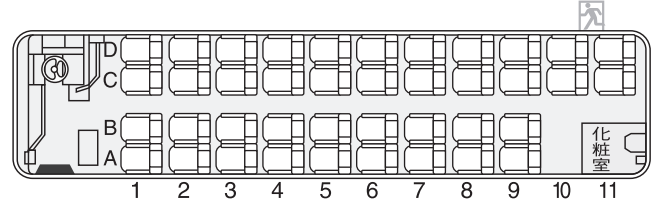

運賃表 (おとな / お一人様 単位:円)

区間	片道普通	得割
静岡駅~東名吉田	4,900	3,800~4,400
東名菊川~東名浜松北	4,600	3,500~4,100

※ 京都駅 大阪駅JR高速BT ユニバーサル・スタジオ・ジャパン

※使用車両は予告なく変更となる場合があります。
 ※一部は「女性席」となります。

予約・購入のご案内

【電話予約】
 ・JR東海バス名古屋旅行センター 0570-048939 (10:00~18:30)
 ・西日本JRバス電話予約センター 0570-00-2424 (10:00~19:00)
 【高速バスネットでの購入】
 ・乗車バス停出発時刻まで予約・購入ができます。
 【窓口での購入】
 ・JRバス窓口、遠州鉄道浜松バスターミナル、主な旅行会社で購入ができます。
 ※遠州鉄道浜松バスターミナル窓口は水曜日定休
 【コンビニエンスストアでの直接購入】
 ・ローソンの店頭端末で始発バス停出発1時間前まで購入ができます。