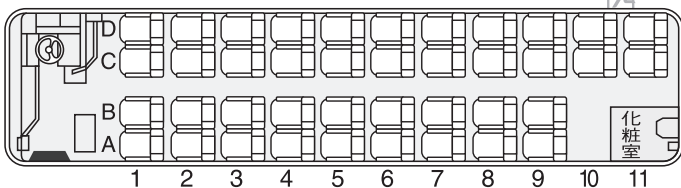

[運行会社] 東海:JR東海バス

※使用車両は予告なく変更となる場合があります。  
※一部は「女性席」となります。

全席禁煙 化粧室付

**運賃表** (おとな/お一人様 単位:円)

区間	早売5			片道普通		
	YCAT(横浜)	東京駅・新木場駅	「東京ディズニーランド」	YCAT(横浜)	東京駅・新木場駅	「東京ディズニーランド」
東名吉田・静岡駅	2,900~3,300	3,000~3,500	3,300~3,800	3,060~3,560	3,360~3,770	3,660~4,070
東名袋井・掛川駅 東名菊川	3,300~3,900	3,500~4,100	3,800~4,400	3,460~4,180	3,870~4,380	4,170~4,680
浜松インター・浜松駅	3,500~4,550	3,900~4,750	4,200~5,050	3,870~4,840	4,380~5,040	4,680~5,340