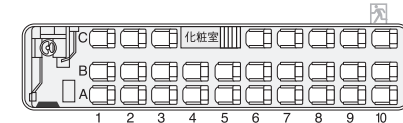

ドリームなごや2号・3号・4号・5号・9号・12号

※1F席は4列シートです。 ※一部は「女性席」となります。

ドリームなごや7号・8号

ファンタジアなごや1号

※座席配列が異なる車両で運行する場合があります。 ※一部は「女性席」となります。

ドリームなごや1号・6号・10号・11号・13号・14号

ファンタジアなごや2号

※一部は「女性席」となります。