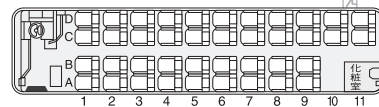

ドリームなごや2号・3号・4号・5号・9号・12号

※1F席は4列シートです。 ※一部は「女性席」となります。

ドリームなごや7号・8号

ファンタジアなごや1号

※座席配列が異なる車両で運行する場合があります。 ※一部は「女性席」となります。

ドリームなごや1号・6号・10号・11号・13号・14号

ファンタジアなごや2号

※一部は「女性席」となります。