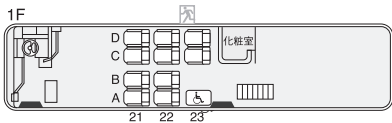

のぼり 名古屋 → 東京 夜行高速バス

Table with columns: バス名, 運行会社, 行き先, 運転日注意, 岐阜駅, 尾張一宮駅前, 八田駅, 名古屋駅, 栄, 千種駅前, 本山, 星ヶ丘, 名古屋インター, 金山駅, 八事, 赤池駅前, さらばーと愛知東郷, 太田川駅, 緒川駅, イオン東浦店前, 刈谷駅南口, 知立駅北, 新安城駅, 新瑞橋, 地下鉄徳重, 春日井駅北口, 新豊田, 三河豊田駅前, 三河安城駅, 岡崎駅東口, 東岡崎駅南口, YCAT, 霞が関, バスタ新宿, 東京駅, 新木場駅, 「東京ディズニーランド」, 「東京ディズニーシー」.

くだり 東京 → 名古屋 夜行高速バス

Table with columns: バス名, 運行会社, 行き先, 運転日注意, 「東京ディズニーランド」, 「東京ディズニーシー」, 東京駅, バスタ新宿, YCAT, 東岡崎駅南口, 岡崎駅東口, 三河安城駅, 三河豊田駅前, 新豊田, 春日井駅北口, 地下鉄徳重, 新瑞橋, 新安城駅, 知立駅北, 刈谷駅南口, イオン東浦店前, 緒川駅, 太田川駅, さらばーと愛知東郷, 赤池駅前, 八事, 金山駅南口, 名古屋インター, 星ヶ丘, 本山, 千種駅前, 栄, 名古屋駅, 八田駅, 尾張一宮駅前, 岐阜駅北口.

【運行会社】 東海 JR東海バス 関東 JRバス関東 京成 京成バス千葉セントラル 印は経由なし。 3列シート 4列シート ※運行会社は予告なく変更となる場合があります。 ※使用車両は予告なく変更となる場合があります。 ※3列シートであっても隣合わせ、又は4列シートとなる場合があります。 ※増発するバスはシート形状・座席配列が表記と異なる場合があります。

【運転日注意】 ◆のドリームなごや13号・14号は特定日のみ運転します。運転日につきましては、JR東海バスのホームページ又は名古屋旅行センターまでお問い合わせください。

IMPORTANT NOTE ABOUT DAYS OF OPERATION Dream Nagoya 13 and Dream Nagoya 14 operate only on specified days. For information on days of operation, please inquire at the JR Tokai Bus website or JR Tokai Bus Nagoya Travel Center.

ドリームなごや2号・3号・4号・5号・9号・12号

※1F席は4列シートです。 ※一部は「女性席」となります。