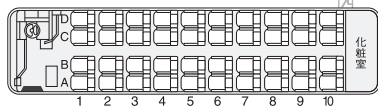

【運行会社】 東海 JR東海バス 関東 JRバス関東 京成 京成バス千葉セントラル 印は経由なし。 3列シート 4列シート ※運行会社は予告なく変更となる場合があります。 ※使用車両は予告なく変更となる場合があります。 ※3列シートであっても隣合わせ、又は4列シートとなる場合があります。 ※増発するバスはシート形状・座席配列が表記と異なる場合があります。

【運転日注意】 ◆のドリームなごや13号・14号は特定日のみ運転します。運転日につきましては、JR東海バスのホームページ又は名古屋旅行センターまでお問い合わせください。

IMPORTANT NOTE ABOUT DAYS OF OPERATION Dream Nagoya 13 and Dream Nagoya 14 operate only on specified days. For information on days of operation, please inquire at the JR Tokai Bus website or JR Tokai Bus Nagoya Travel Center.

ドリームなごや2号・3号・4号・5号・9号・12号

※1F席は4列シートです。 ※一部は「女性席」となります。

ドリームなごや7号・8号

ファンタジアなごや1号

※座席配列が異なる車両で運行する場合があります。 ※一部は「女性席」となります。

ドリームなごや1号・6号・10号・11号・13号・14号

ファンタジアなごや2号

※一部は「女性席」となります。