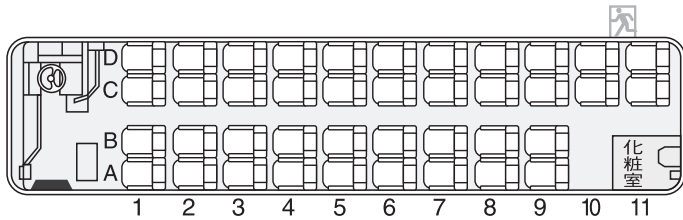

[運行会社] 東海:JR東海バス

※使用車両は予告なく変更となる場合があります。  
※一部は「女性席」となります。

全席禁煙 化粧室付

**運賃表**(おとな/お一人様 単位:円)

区間	得割			片道普通		
	YCAT(横浜)	東京駅・新木場駅	「東京ディズニーリゾート®」	YCAT(横浜)	東京駅・新木場駅	「東京ディズニーリゾート®」
東名吉田・静岡駅	2,400~5,100	2,700~5,400	3,000~5,700	2,700~5,400	3,000~5,700	3,300~6,000
東名袋井・掛川駅 東名菊川・浜松駅	3,400~6,100	3,700~6,400	4,000~6,700	3,700~6,400	4,000~6,700	4,300~7,000