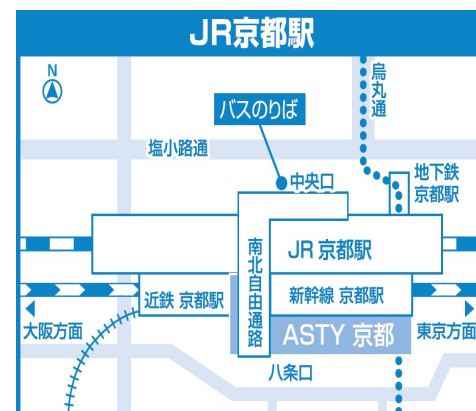

# 名神ハイウェイバス&京阪神昼特急静岡号 京都駅でサービスチケットが利用できる店舗一覧

## 京都駅2階 ASTY SQUARE

京つけもの もり

井筒ハッ橋本舗  
井筒茶店

京ぽんと  
伏水菓蔵

## 新幹線京都駅 改札内

宝泉

松葉

静岡・名古屋から京都へは是非JR東海バスをご利用ください