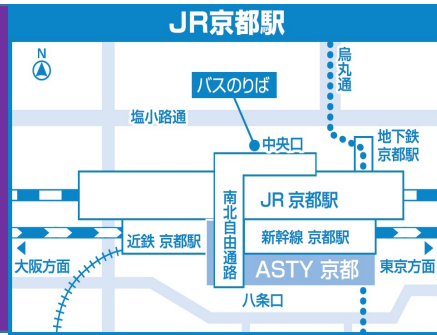

# 名神ハイウェイバス&京阪神昼特急静岡号 京都駅でサービスチケットが利用できる店舗一覧

## 京都駅1階 ASTY ROAD

竈炊き立てごはん  
土井

くらま

京ダイニング八条

マクドナルド

イノダコーヒ

京町家茶屋 抹茶亭  
福寿園

祇園辻利

志津屋

西尾八ッ橋  
ぎをん為治郎

ゆば庄

永楽屋  
細辻伊兵衛商店

松栄堂

## 新幹線京都駅 改札内

宝泉

松葉

静岡・名古屋から京都へは是非JR東海バスをご利用ください