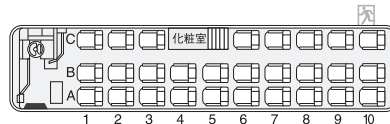

■ドリームなごや1号・2号・3号・4号・7号・10号

※1F席は4列シートです。
※一部は「女性席」となります。

■ドリームなごや5号・6号

※座席配列が異なる車両で運行する場合があります。
※一部は「女性席」となります。

■ドリームなごや8号・9号・11号・12号

※一部は「女性席」となります。

■ファンタジアなごや1号・2号

※記載のバスは高速乗合バス(路線バス)です。 ※記載の情報は2024年3月1日改正の情報です。時刻・運賃・使用車両は変更となる場合があります。