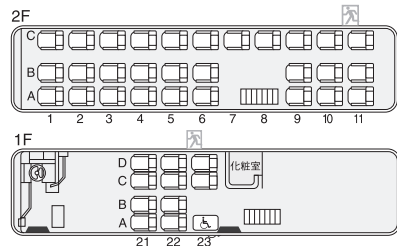

【運行会社】東海 JR東海バス 関東 JRバス関東 京成 京成バス レ印は通過、||印は経由なし。 ...3列シート ...4列シート ※運行会社は予告なく変更となる場合があります。 ※使用車両は予告なく変更となる場合があります。 ※3列シートであっても隣合わせ、又は4列シートとなる場合があります。 ※増発するバスはシート形状・座席配列が表記と異なる場合があります。

【運転日注意】...◆のドリームなごや8号・9号・11号・12号は特定日のみ運転します。運転日につきましては、JR東海バスのホームページ又は名古屋旅行センターまでお問い合わせください。

IMPORTANT NOTE ABOUT DAYS OF OPERATION Dream Nagoya 8, Dream Nagoya 9, Dream Nagoya 11 and Dream Nagoya 12 operate only on specified days. For information on days of operation, please inquire at the JR Tokai Bus website or JR Tokai Bus Nagoya Travel Center.

■ドリームなごや1号・2号・3号・4号・7号・10号

※1F席は4列シートです。
※一部は「女性席」となります。