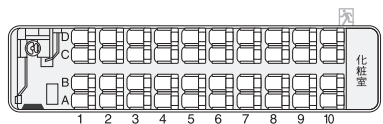

【運行会社】東海 JR東海バス 関東 JRバス関東 京成 京成バス レ印は通過、||印は経由なし。 ...3列シート ...4列シート ※運行会社は予告なく変更となる場合があります。 ※使用車両は予告なく変更となる場合があります。 ※3列シートであっても隣合わせ、又は4列シートとなる場合があります。 ※増発するバスはシート形状・座席配列が表記と異なる場合があります。

【運転日注意】...◆のドリームなごや8号・9号・11号・12号は特定日のみ運転します。運転日につきましては、JR東海バスのホームページ又は名古屋旅行センターまでお問い合わせください。

■ドリームなごや1号・2号・3号・4号・7号・10号

※1F席は4列シートです。
※一部は「女性席」となります。

■ドリームなごや5号・6号

※座席配列が異なる車両で運行する場合があります。
※一部は「女性席」となります。

■ドリームなごや8号・9号・11号・12号

※一部は「女性席」となります。

■ファンタジアなごや1号・2号

※記載のバスは高速乗合バス(路線バス)です。 ※記載の情報は2024年3月1日改正の情報です。時刻・運賃・使用車両は変更となる場合があります。