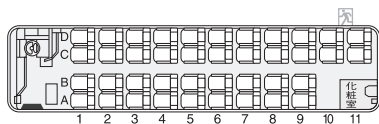

IMPORTANT NOTE ABOUT DAYS OF OPERATION Dream Nagoya 8, Dream Nagoya 9, Dream Nagoya 11 and Dream Nagoya 12 operate only on specified days. For information on days of operation, please inquire at the JR Tokai Bus website or JR Tokai Bus Nagoya Travel Center.

■ドリームなごや1号・2号・3号・4号・7号・10号

※1F席は4列シートです。
※一部は「女性席」となります。

■ドリームなごや5号・6号

※座席配列が異なる車両で運行する場合があります。
※一部は「女性席」となります。

■ドリームなごや8号・9号・11号・12号

※一部は「女性席」となります。

■ファンタジアなごや1号・2号

※記載のバスは高速乗合バス(路線バス)です。 ※記載の情報は2024年3月1日改正の情報です。時刻・運賃・使用車両は変更となる場合があります。